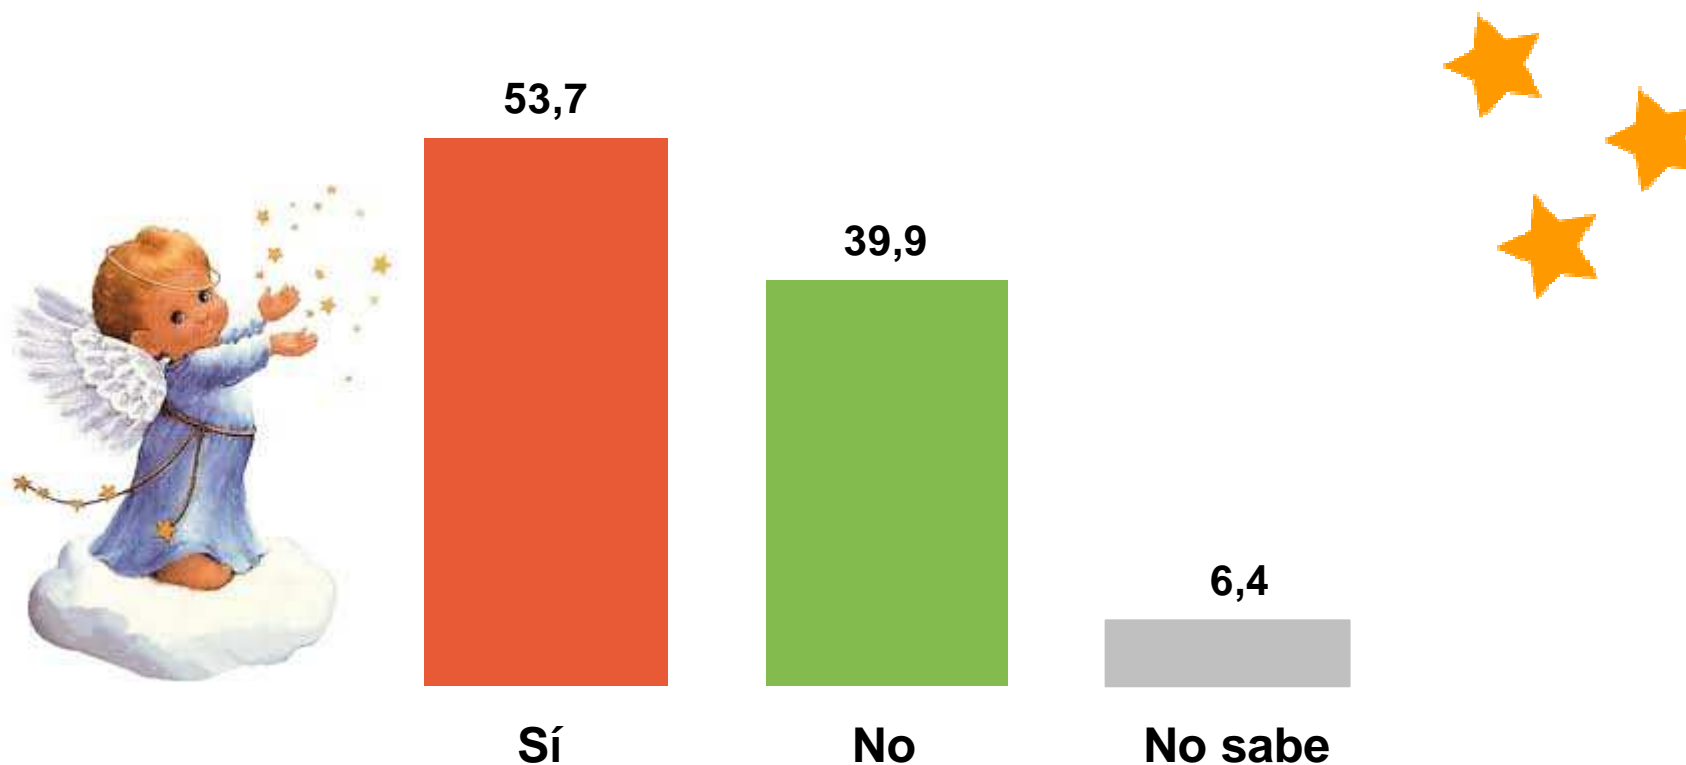

TOTAL DE LA POBLACIÓN

Más de la mitad de los catalanes cree que todo el mundo tiene su propio ángel que le protege

¿Usted cree que todo el mundo tiene su propio ángel que le protege?