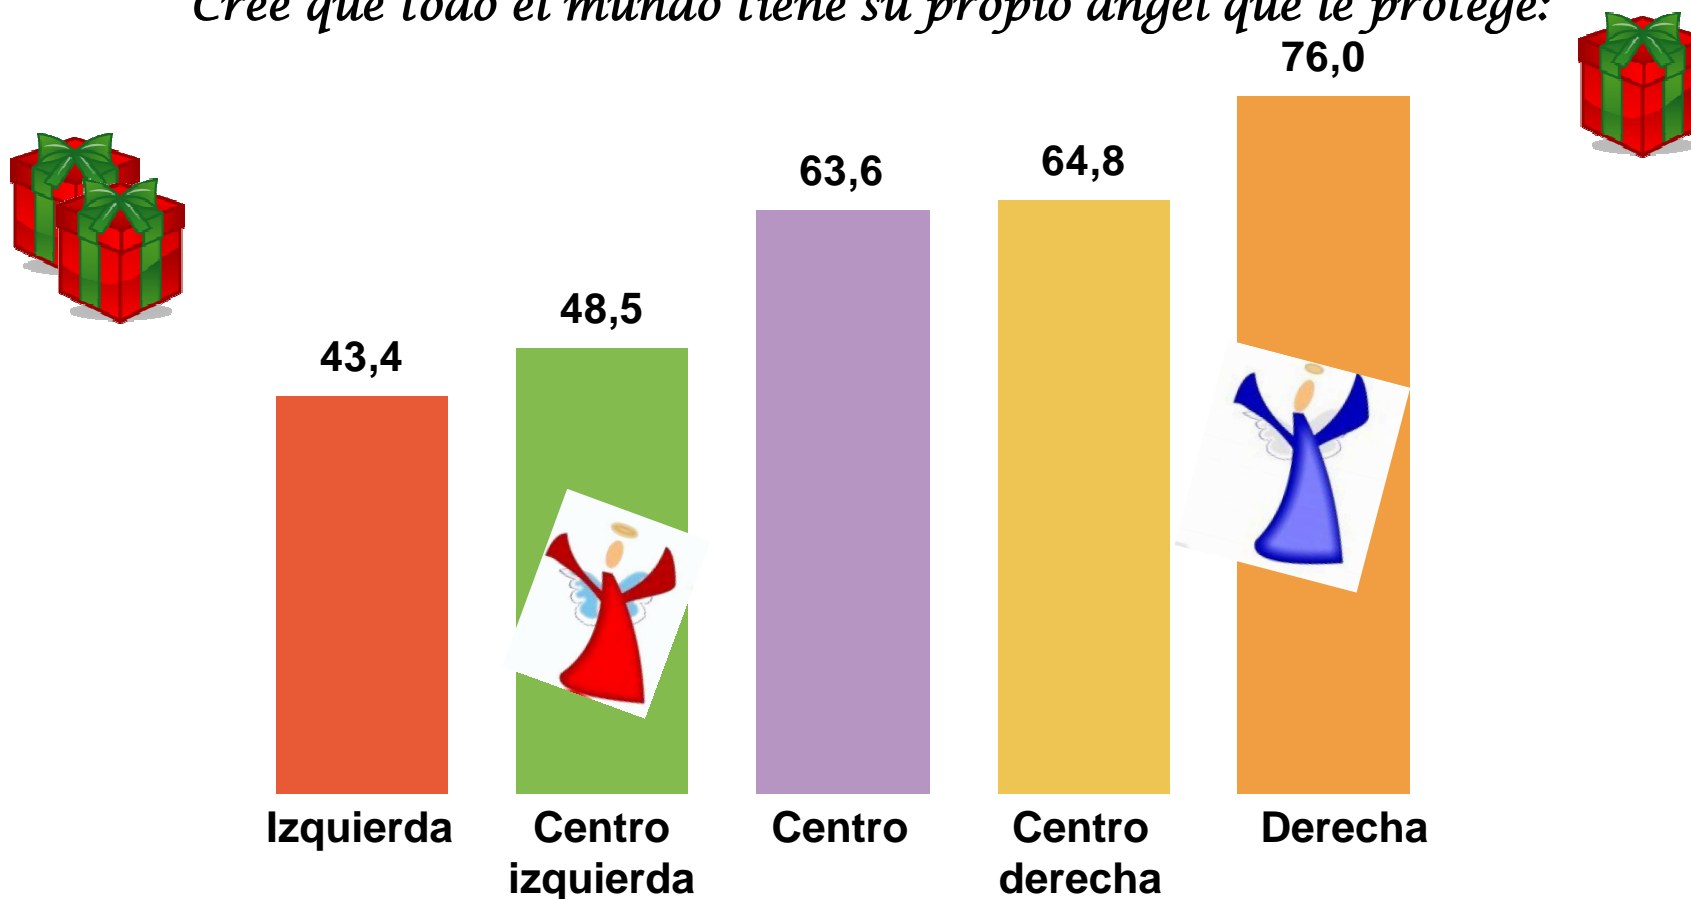

SEGÚN IDEOLOGÍA

Cuanto más a la derecha más se confía que la gente tiene su propio ángel

Cree que todo el mundo tiene su propio ángel que le protege: