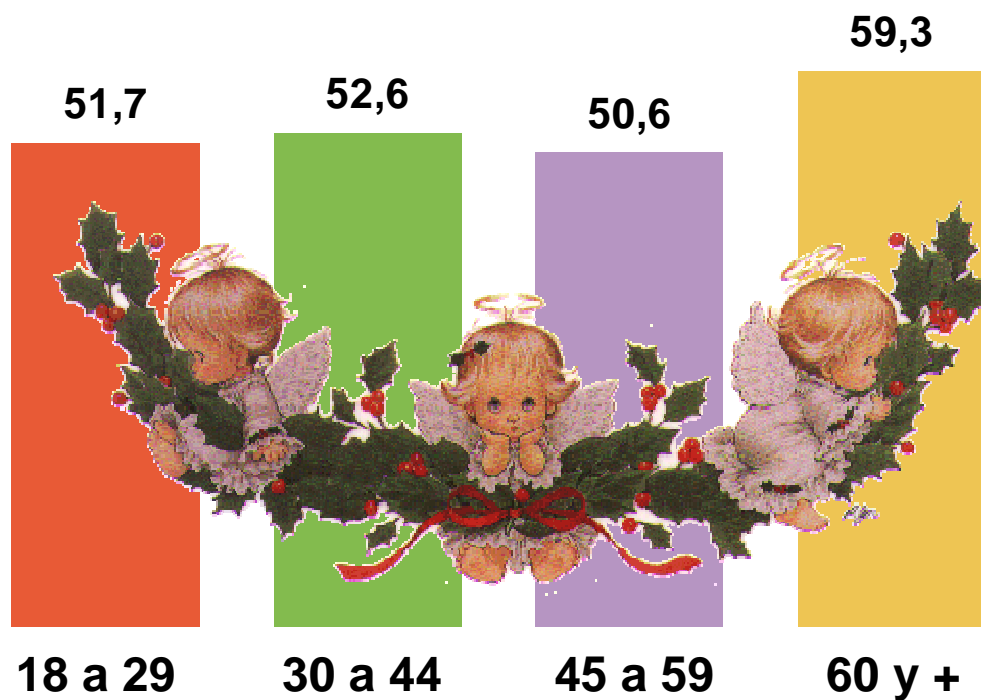

GESOP

BREVE NAVIDEÑO

¿CREE QUE TODO EL MUNDO TIENE SU PROPIO ÁNGEL
QUE LE PROTEGE?

DICIEMBRE 2012

TOTAL DE LA POBLACIÓN

Más de la mitad de los catalanes cree que todo el mundo tiene su propio ángel que le protege

¿Usted cree que todo el mundo tiene su propio ángel que le protege?

SEGÚN GÉNERO

Las mujeres confían más que los hombres en que todo el mundo tiene su propio ángel

Cree que todo el mundo tiene su propio ángel que le protege:

SEGÚN EDAD

En todas las edades, más de la mitad cree que todo el mundo tiene su propio ángel

Cree que todo el mundo tiene su propio ángel que le protege:

SEGÚN IDEOLOGÍA

Cuanto más a la derecha más se confía que la gente tiene su propio ángel