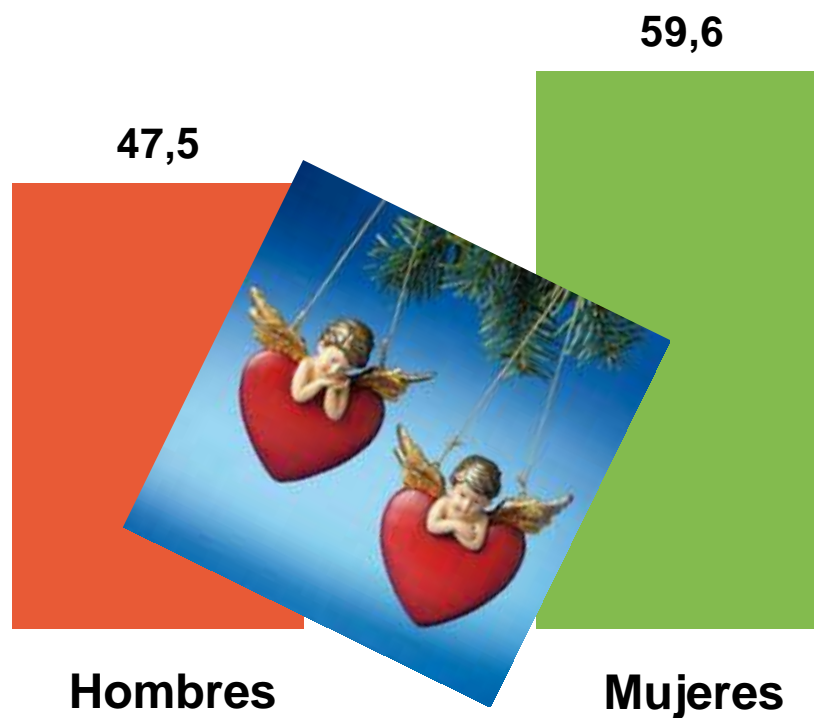

GESOP

BREVE NAVIDEÑO

¿CREE QUE TODO EL MUNDO TIENE SU PROPIO ÁNGEL
QUE LE PROTEGE?

DICIEMBRE 2012

TOTAL DE LA POBLACIÓN

Más de la mitad de los catalanes cree que todo el mundo tiene su propio ángel que le protege

¿Usted cree que todo el mundo tiene su propio ángel que le protege?

SEGÚN GÉNERO

Las mujeres confían más que los hombres en que todo el mundo tiene su propio ángel

Cree que todo el mundo tiene su propio ángel que le protege:

SEGÚN EDAD

En todas las edades, más de la mitad cree que todo el mundo tiene su propio ángel

Cree que todo el mundo tiene su propio ángel que le protege:

SEGÚN IDEOLOGÍA

Cuanto más a la derecha más se confía que la gente tiene su propio ángel