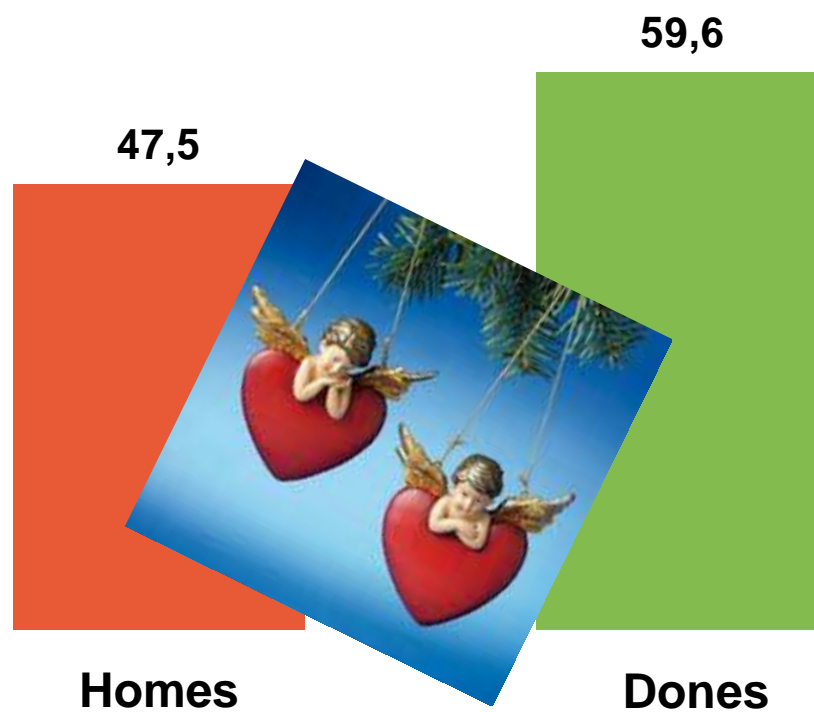

GESOP

BREU NADALENC

CREU QUE TOTHOM TÉ EL SEU ÀNGEL QUE EL PROTEGEIX?

DESEMBRE 2012

TOTAL DE LA POBLACIÓ

Més de la meitat dels catalans creu que tothom té el seu àngel que el protegeix

Vostè creu que tothom té el seu àngel que el protegeix?

SEGONS GÈNERE

Les dones confien més que els homes que tothom té el seu àngel

Creu que tothom té el seu àngel que el protegeix:

SEGONS EDAT

A totes les edats més de la meitat creu que tothom té el seu àngel

Creu que tothom té el seu àngel que el protegeix:

SEGONS IDEOLOGIA

Com més a la dreta més es confia que la gent té el seu àngel

Creu que tothom té el seu àngel que el protegeix:

*D'angelets n'hi ha de tots colors,
formes i gustos.*