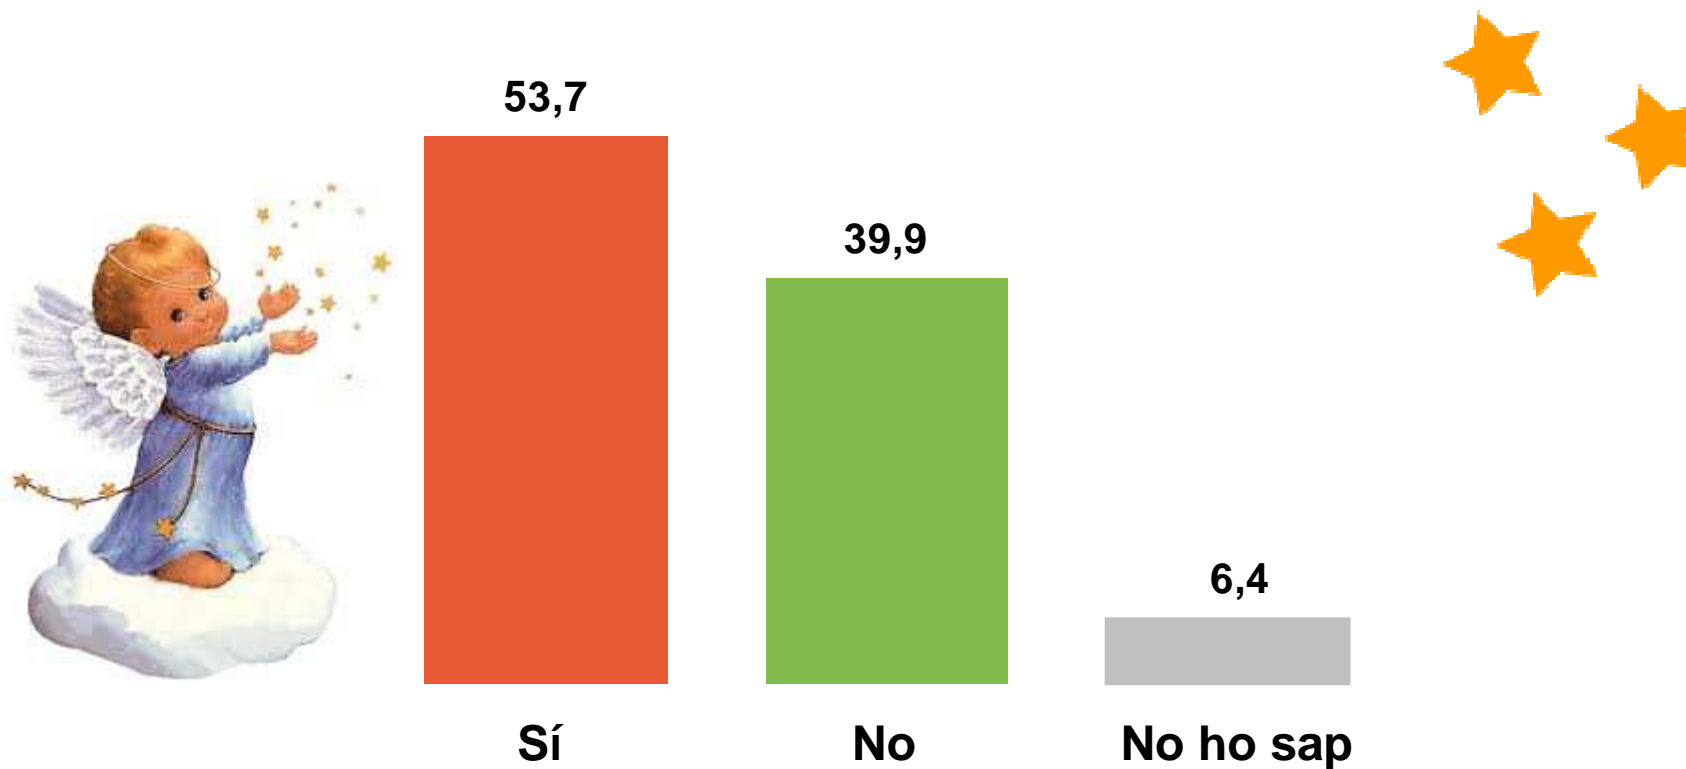

SEGONS GÈNERE

Les dones confien més que els homes que tothom té el seu àngel

Creu que tothom té el seu àngel que el protegeix:

SEGONS EDAT

A totes les edats més de la meitat creu que tothom té el seu àngel

Creu que tothom té el seu àngel que el protegeix:

SEGONS IDEOLOGIA

Com més a la dreta més es confia que la gent té el seu àngel

Creu que tothom té el seu àngel que el protegeix:

*D'angelets n'hi ha de tots colors,
formes i gustos.*