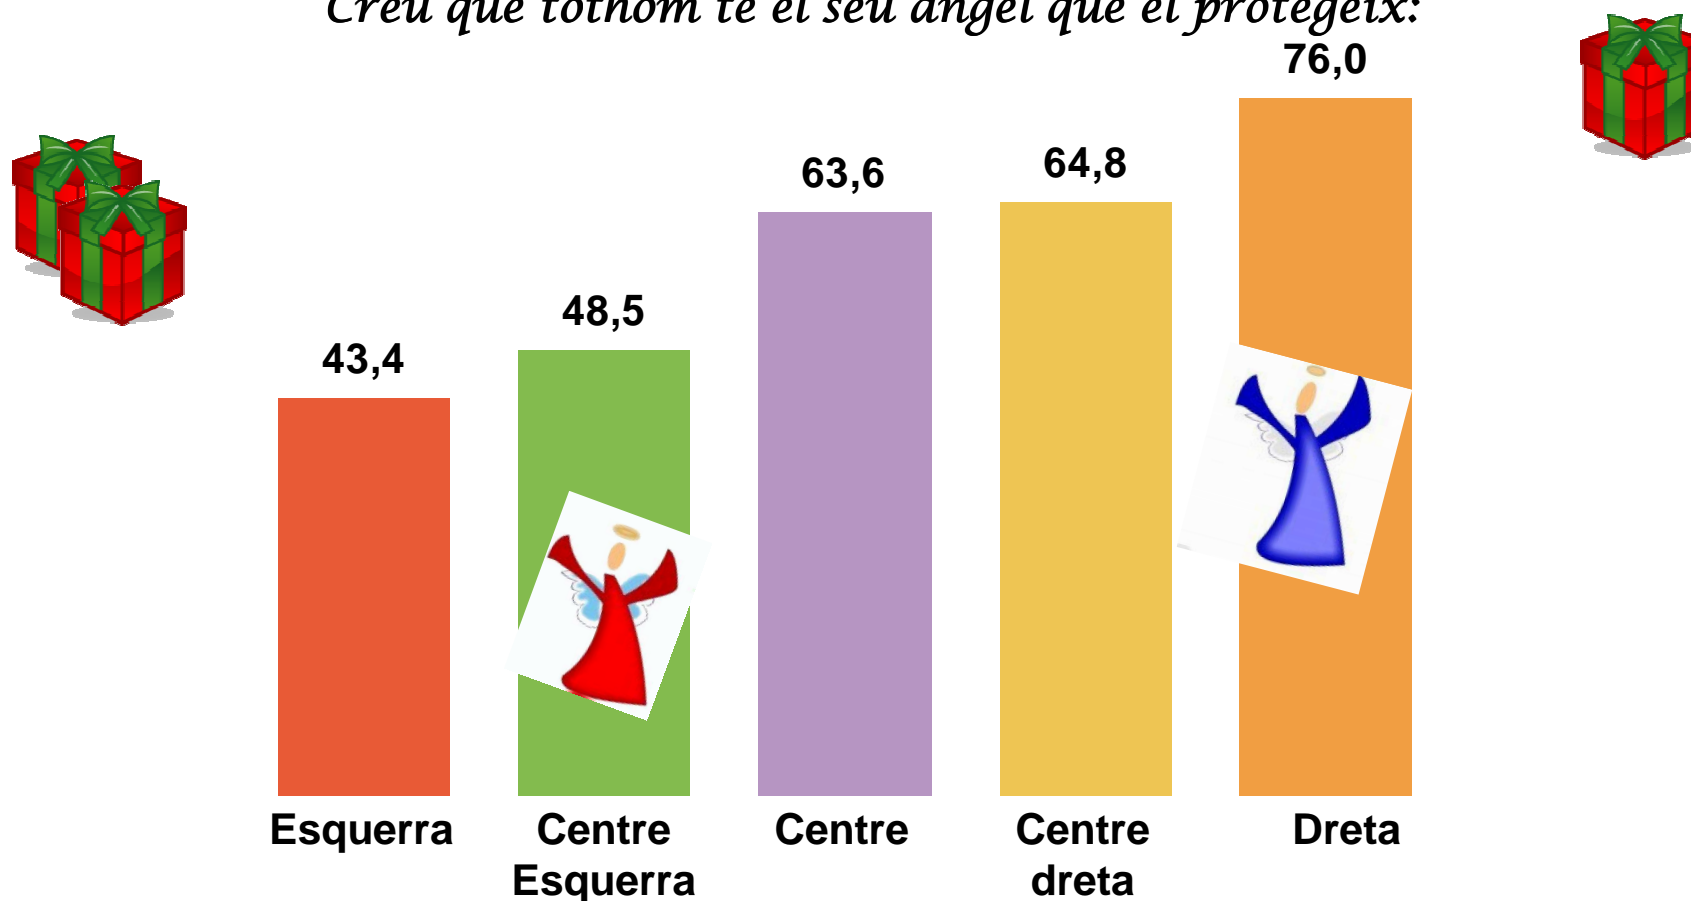

SEGONS GÈNERE

Les dones confien més que els homes que tothom té el seu àngel

Creu que tothom té el seu àngel que el protegeix:

SEGONS EDAT

A totes les edats més de la meitat creu que tothom té el seu àngel

Creu que tothom té el seu àngel que el protegeix:

SEGONS IDEOLOGIA

Com més a la dreta més es confia que la gent té el seu àngel

Creu que tothom té el seu àngel que el protegeix:

*D'angelets n'hi ha de tots colors,
formes i gustos.*