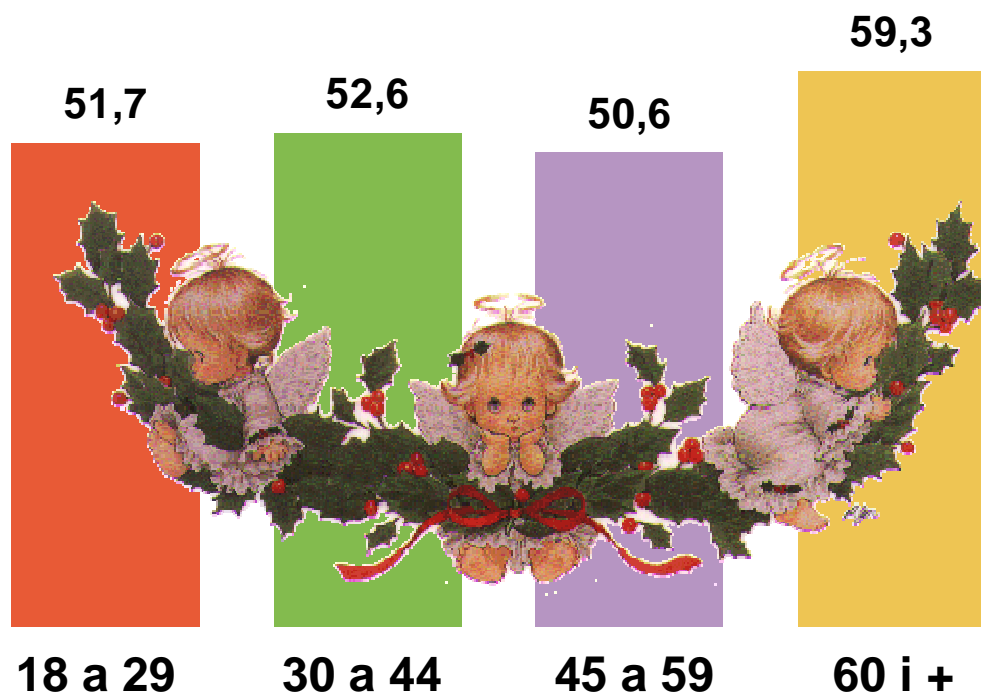

SEGONS GÈNERE

Les dones confien més que els homes que tothom té el seu àngel

Creu que tothom té el seu àngel que el protegeix:

SEGONS EDAT

A totes les edats més de la meitat creu que tothom té el seu àngel

Creu que tothom té el seu àngel que el protegeix:

SEGONS IDEOLOGIA

Com més a la dreta més es confia que la gent té el seu àngel

Creu que tothom té el seu àngel que el protegeix:

*D'angelets n'hi ha de tots colors,
formes i gustos.*